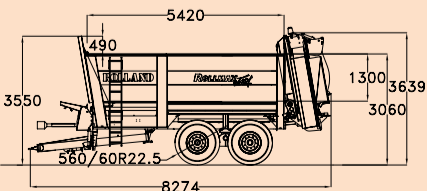

ROLLMAX 20/37m³

ÉPANDEURS GRAND VOLUME

Volet de bordure hydraulique

Tendeurs semi-automatiques

*ROLLMAX SPREADERS WITH HUGE VOLUME
 ROLLMAX MISTSTREUER FÜR GROSSVOLUMEN
 LOS DISTRIBUIDORES ROLLMAX PARA UN GRAN VOLUMEN
 DE STALMESTVERSPREIDER ROLLMAX MET GROOT VOLUME*

RX 5420

RX 6325

RX 7130 finition HD

RX 8735

RX 5420
PTAC : 21 500 kg

RX 6325
PTAC : 24 000 kg

RX 7130
PTAC : 29 000 kg

RX 8735
PTAC : 32 000 kg