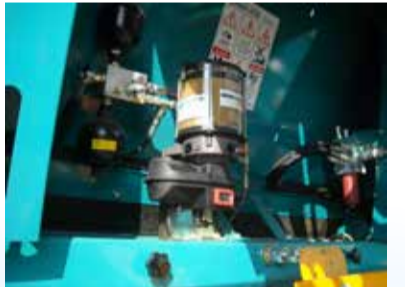

ROLLMAX 20/37m³

ÉPANDEURS GRAND VOLUME

Volet de bordure hydraulique

Tendeurs semi-automatiques

*ROLLMAX SPREADERS WITH HUGE VOLUME
 ROLLMAX MISTSTREUER FÜR GROSSVOLUMEN
 LOS DISTRIBUIDORES ROLLMAX PARA UN GRAN VOLUMEN
 DE STALMESTVERSPREIDER ROLLMAX MET GROOT VOLUME*

RX 5420

RX 6325

RX 7130 finition HD

RX 8735

RX 5420
PTAC : 21 500 kg

RX 6325
PTAC : 24 000 kg

RX 7130
PTAC : 29 000 kg

RX 8735
PTAC : 32 000 kg