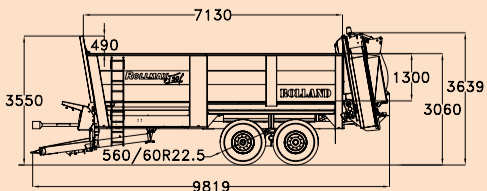

ROLLMAX 20/37m³

ÉPANDEURS GRAND VOLUME

Volet de bordure hydraulique

Tendeurs semi-automatiques

*ROLLMAX SPREADERS WITH HUGE VOLUME
 ROLLMAX MISTSTREUER FÜR GROSSVOLUMEN
 LOS DISTRIBUIDORES ROLLMAX PARA UN GRAN VOLUMEN
 DE STALMESTVERSPREIDER ROLLMAX MET GROOT VOLUME*

RX 5420

RX 6325

RX 7130 finition HD

RX 8735

RX 5420
PTAC : 21 500 kg

RX 6325
PTAC : 24 000 kg

RX 7130
PTAC : 29 000 kg

RX 8735
PTAC : 32 000 kg