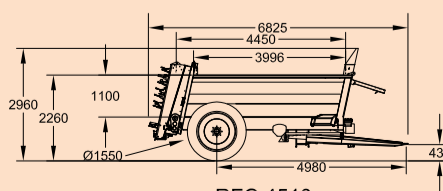

ROLLFORCE COMPACT

COMPACTS ET PRÉCIS 6/12m³

COMPACT SPREADER RANGE
STALLDUNGSTREUER
MIT NIEDRIGEN VOLUMEN
LOS ESPARCIDORES
DE BAJO VOLUMEN
DE MESTVERSPREIDERS
MET KLEINER INHOUD

Tapis à double chaînes marine
Twin chain with marine chains
Automatische Kettenspannung
Bodemketting met gecalibreerde ketting
Tapiz de fondo con cadenas tipo «marina»

Intérieur de caisse sans frein à la vidange
Body easy to empty
Mulde einfach zu entladen
Gemakkelijk leegbare bakken
Vacio de caja fácil

OPTIONS

Deux cadres ESP Disponibles selon les hauteurs (Epannage, Solide et Précis)

RFC 4510