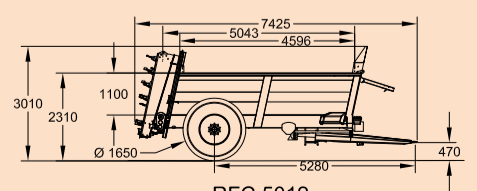

ROLLFORCE COMPACT

COMPACTS ET PRÉCIS 6/12m³

COMPACT SPREADER RANGE
STALLDUNGSTREUER
MIT NIEDRIGEN VOLUMEN
LOS ESPARCIDORES
DE BAJO VOLUMEN
DE MESTVERSPREIDERS
MET KLEINER INHOUD

Tapis à double chaînes marine
Twin chain with marine chains
Automatische Kettenspannung
Bodemketting met gecalibreerde ketting
Tapiz de fondo con cadenas tipo «marina»

Intérieur de caisse sans frein à la vidange
Body easy to empty
Mulde einfach zu entladen
Gemakkelijk leegbare bakken
Vacio de caja fácil

OPTIONS

Deux cadres ESP Disponibles selon les hauteurs (Epannage, Solide et Précis)

RFC 5012