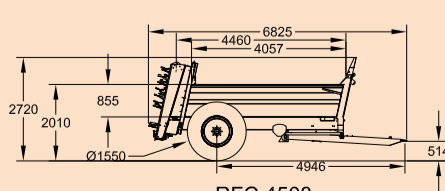

ROLLFORCE COMPACT

COMPACTS ET PRÉCIS 6/12m³

COMPACT SPREADER RANGE
STALLDUNGSTREUER
MIT NIEDRIGEN VOLUMEN
LOS ESPARCIDORES
DE BAJO VOLUMEN
DE MESTVERSPREIDERS
MET KLEINER INHOUD

Tapis à double chaînes marine
Twin chain with marine chains
Automatische Kettenspannung
Bodemketting met gecalibreerde ketting
Tapiz de fondo con cadenas tipo «marina»

Intérieur de caisse sans frein à la vidange
Body easy to empty
Mulde einfach zu entladen
Gemakkelijk leegbare bakken
Vacio de caja fácil

OPTIONS

Deux cadres ESP Disponibles selon les hauteurs (Epannage, Solide et Précis)

RFC 4508