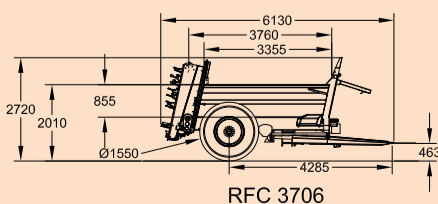

ROLLFORCE COMPACT

COMPACTS ET PRÉCIS 6/12m³

COMPACT SPREADER RANGE
STALLDUNGSTREUER
MIT NIEDRIGEN VOLUMEN
LOS ESPARCIDORES
DE BAJO VOLUMEN
DE MESTVERSPREIDERS
MET KLEINER INHOUD

RFC 3706

Tapis à double chaînes marine
Twin chain with marine chains
Automatische Kettenspannung
Bodemketting met gecalibreerde ketting
Tapiz de fondo con cadenas tipo «marina»

RFC 4008

Intérieur de caisse sans frein à la vidange
Body easy to empty
Mulde einfach zu entladen
Gemakkelijk leegbare bakken
Vacio de caja fácil

RFC 4510

RFC 5012

OPTIONS

ESP 16

ESP 19

Deux cadres ESP Disponibles selon les hauteurs (Epannage, Solide et Précis)